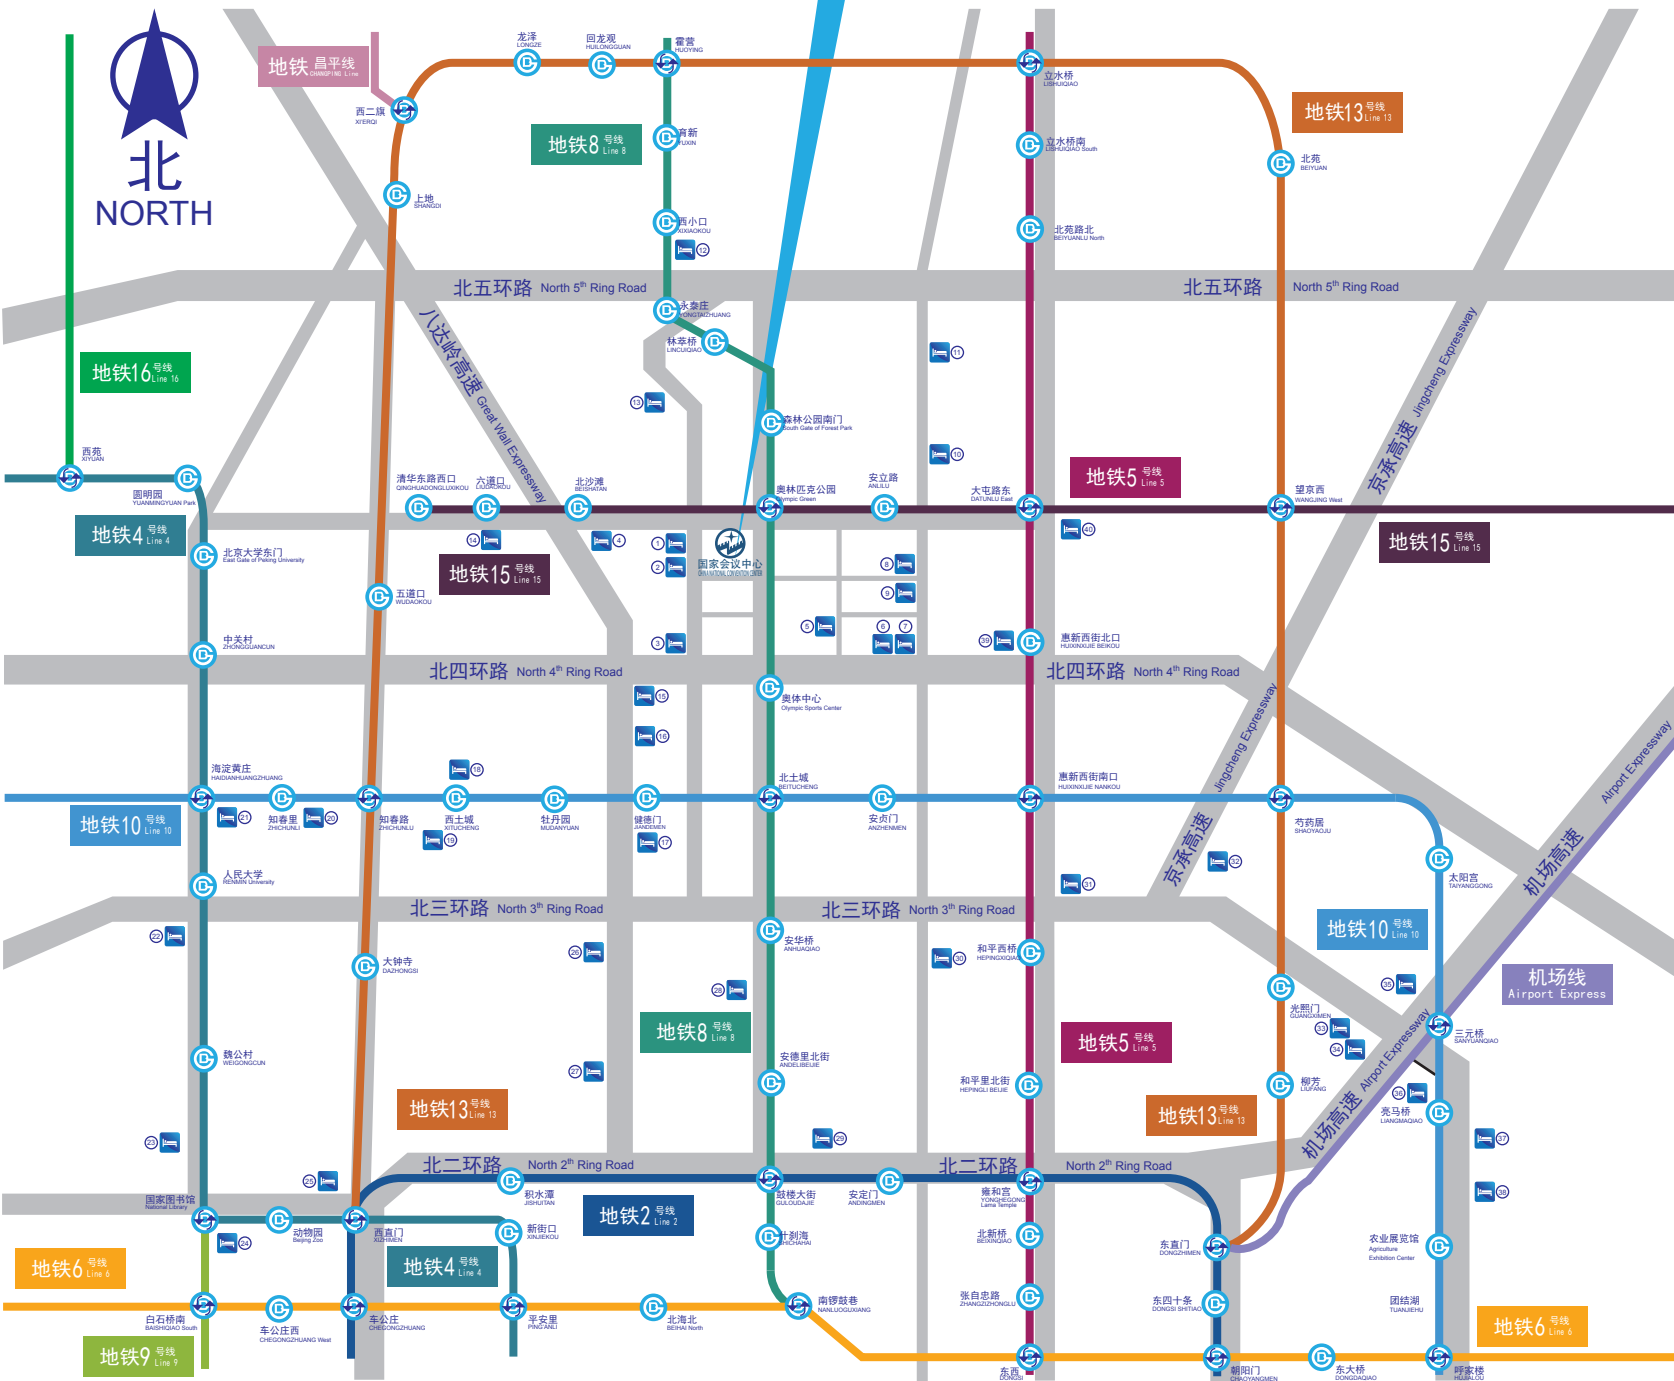

第二十七届中国国际专业音响·灯光·乐器及技术展览会 (音响·灯光)

The 27th China International Exhibition on Pro Audio, Light, Music & Technology (Audio & Light)

时间: 2018年8月23日-8月25日 地点: 中国·北京·国家会议中心 (北京市朝阳区奥林匹克公园天辰东路7号)

交通指引

首都机场

出租车:	相距约26公里
地铁:	机场快轨→三元桥站→换乘地铁10号线→北土城站→换乘地铁8号线→奥林匹克公园站。
公交巴士:	机场6号线→大屯站→豹房站换乘751(或751、695、594、运通110、311、484)→洼里南口站。 机场6号线→奥运村站→南沟泥河站换乘特13(或特15、81、607、510)→国家体育馆。

北京站

出租车:	相距约16公里
地铁:	地铁2号线→鼓楼大街站→换乘地铁8号线→奥林匹克公园站。 地铁2号线→雍和宫站→换乘地铁5号线→大屯路东站→换乘地铁15号线→奥林匹克公园站。
公交巴士:	北京站前街站乘特2路→安贞西里站→换乘607(或82)→国家体育馆站。 北京站前街站乘特2路→安贞西里站→地铁北土城站→换乘81路→国家体育馆站。

北京南站

出租车:	相距约25公里
地铁:	地铁4号线→宣武门站→换乘地铁2号线→鼓楼大街站→换乘地铁8号线→奥林匹克公园站。 地铁4号线→平安里站→换乘地铁6号线→南锣鼓巷站→换乘地铁8号线→奥林匹克公园站。
公交巴士:	开阳桥南站乘特14路→宣武门西站→宣武门东站换乘特13路→国家体育馆站。 北京南站南广场乘特5路→至果子巷站→换乘102路→西单商场站→换乘特13路→国家体育馆站。

北京西站

出租车:	相距约20公里
地铁:	地铁9号线北京西站→白石桥南站→换乘地铁6号线→南锣鼓巷站→换乘地铁8号线→奥林匹克公园站。 地铁9号线北京西站→国家图书馆站→换乘地铁4号线→西直门站→换乘地铁2号线→鼓楼大街站→换乘地铁8号线→奥林匹克公园站。
公交巴士:	北京西站乘特13路→至国家体育馆站。 北京西站乘694路→安贞西里站→换乘607(或82)路→国家体育馆。

参考酒店

五星酒店 (★★★★★)

2. 北辰洲际酒店	+86/10/84371188
3. 北京盘古七星酒店	+86/10/59067777
5. 北京凯迪克格兰云天大酒店	+86/10/84971188
7. 北京五洲皇冠国际酒店	+86/10/64817117
8. 名人国际大酒店	+86/10/58651166
10. 中奥马哥李罗大酒店	+86/10/59636688
11. 北京紫玉度假酒店	+86/10/64917488
12. 北京东升凯莱酒店	+86/10/82156669
18. 北京唯实酒店	+86/10/62308899
19. 泰富酒店	+86/10/53299999
21. 北京中关村皇冠假日酒店	+86/10/59938888
24. 北京新世纪日航饭店	+86/10/68492001
28. 北京歌华开元大酒店	+86/10/62028888
29. 汉华国际饭店	+86/10/58139988
30. 北京金隅喜来登大酒店	+86/10/57988888
32. 北京新云南皇冠假日酒店	+86/10/64298888
34. 北京维景国际大酒店	+86/10/64622288
36. 北京昆仑饭店	+86/10/65903388
37. 北京慕莎中心凯莱斯基饭店	+86/10/64104159
38. 北京喜来登长城饭店	+86/10/65905566

四星酒店 (★★★★)

1. 国家会议中心大酒店	+86/10/84372008
4. 北京亚奥国际酒店	+86/10/64874433
6. 北京五洲大酒店	+86/10/84985588
13. 国奥村花园酒店	+86/10/84373333
14. 全码大酒店	+86/10/62328899
15. 北京外国专家大厦	+86/10/82858888
17. 天辰鑫国际酒店	+86/10/82024488
20. 翠宫饭店	+86/10/62628888
22. 北京友谊宾馆	+86/10/68498888
25. 德宝饭店	+86/10/68318666
27. 北京德胜门华宇假日酒店	+86/10/82065555
31. 北京贵州大厦	+86/10/58109988
33. 北京皇家大饭店	+86/10/59223388
35. 北京诺福特三元酒店	+86/10/58296666
39. 西藏大厦	+86/10/64981133

三星酒店 (★★★)

9. 北辰亚运村宾馆	+86/10/64991199
16. 京民大厦	+86/10/62020011
23. 北京神舟国际酒店	+86/10/68118888
26. 北京辽宁饭店	+86/10/62015588
40. 时腾商务酒店	+86/10/52055355